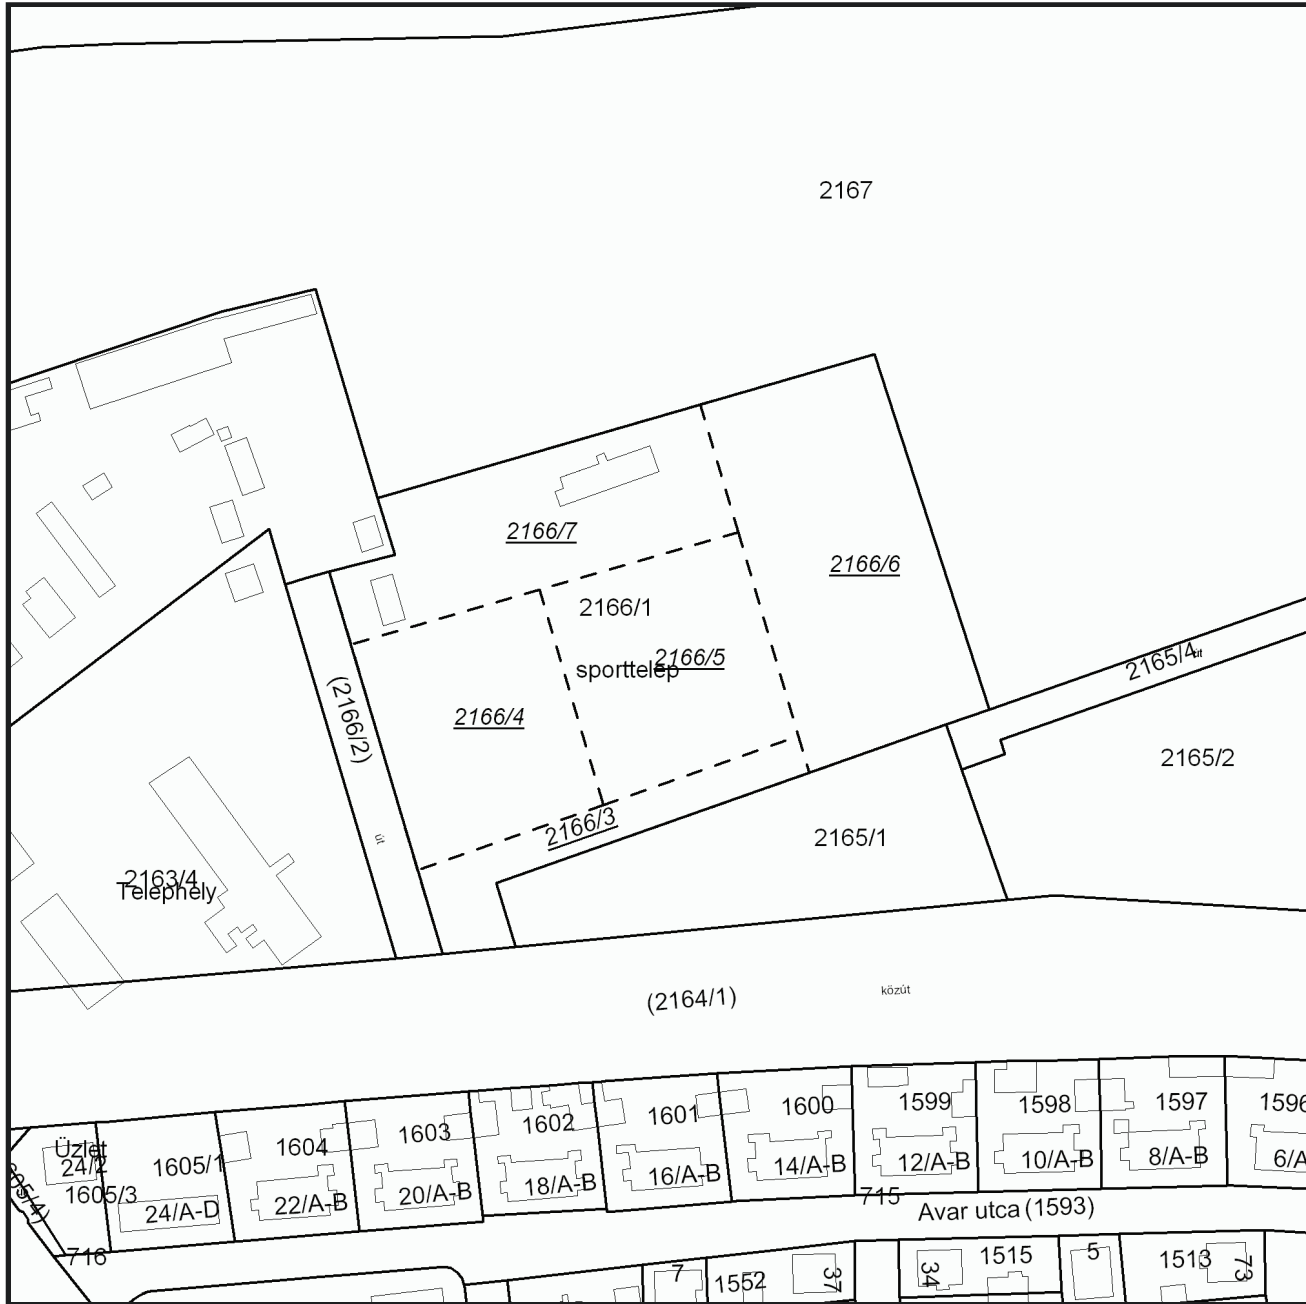

Veszprémi Járási Hivatal Agrárügyi Főosztály
Veszprém 8200 Veszprém, Vörösmarty tér 9.

E-hiteles térképmásolat - Teljes másolat

2019.12.02 07:01:20

Helyrajzi szám: VESZPRÉM belterület 2166/1

Megrendelés szám: 7/4100/2019

Méretarány: 1 : 2000

Térrajzsám: 30357390002019

A térképmásolat a kiadást megelőző napig megegyezik az ingatlan-nyilvántartási térképi adatbázis tartalmával. A térképmásolat méretek levételére nem használható!